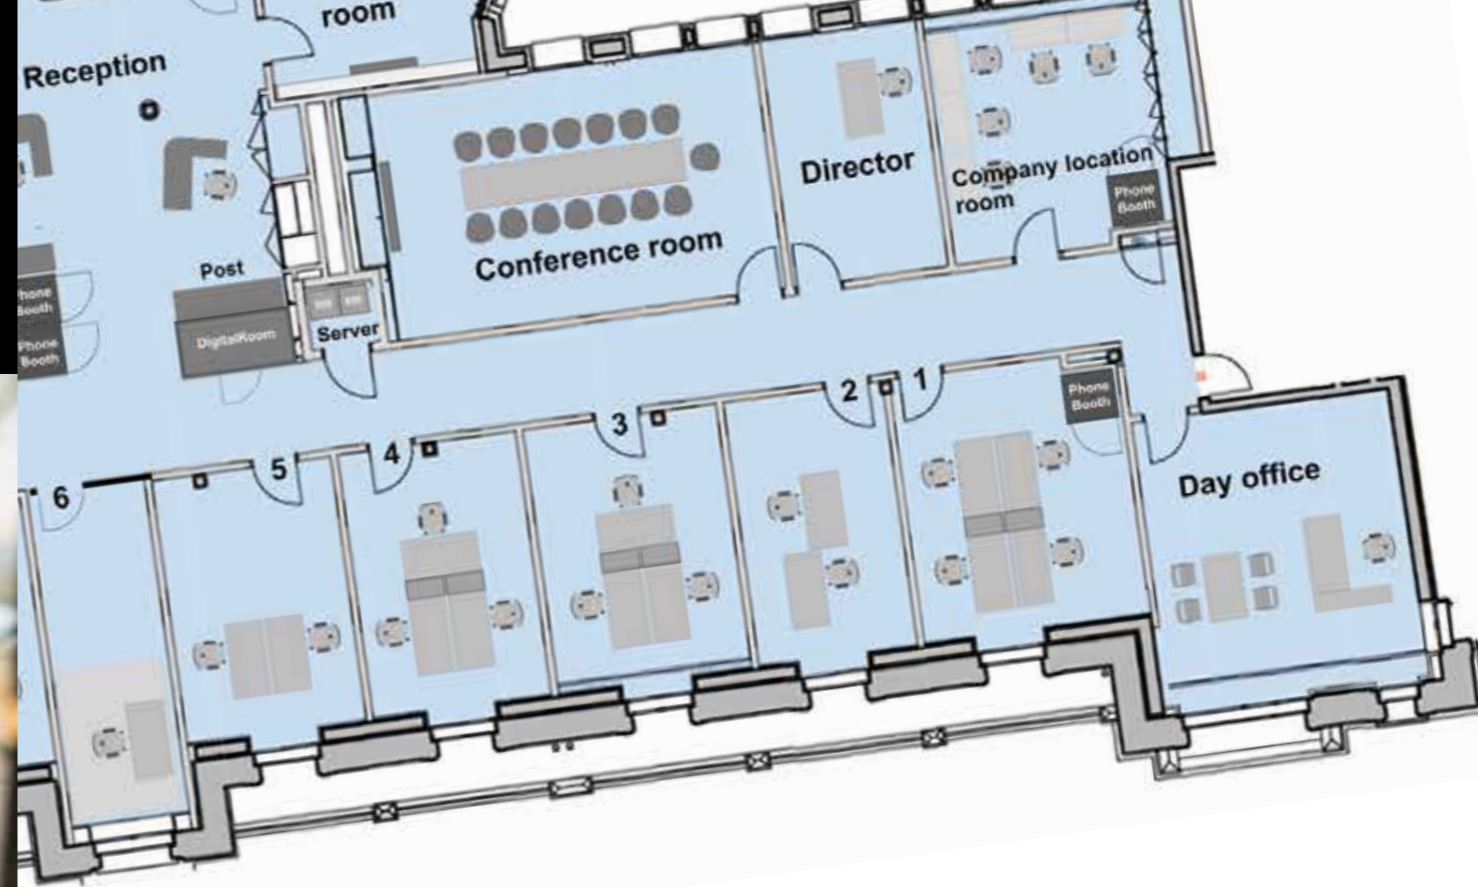

MEILLEURE ÉQUIPE

20 BUREAUX

pureSilent® – l'excellence d'un concept d'espace pour un travail hybride et productif.

Le travail hybride est un thème central de notre époque et nécessite une nouvelle approche de la planification de l'espace et de l'intégration technologique. Qu'est-ce qui fait d'un lieu de travail ou d'un bureau une expérience positive ? C'est la combinaison de l'esthétique, de la fonctionnalité et de la flexibilité.

Un design d'espace réfléchi et esthétique réduit le stress, favorise la créativité et le bien-être. pureSilent® allie matériaux naturels de haute qualité et fonctionnalité. La durabilité nous tient à cœur. Un éclairage harmonieux et un choix de couleurs approprié, ainsi que des meubles ergonomiques et des cabines insonorisées et climatisées créent un environnement propice à un travail concentré.

pureSilent® combine qualité, durabilité et harmonie esthétique dans une approche globale répondant aux exigences du monde du travail moderne. De plus, dans nos Satellite Offices, vous êtes un membre apprécié d'un vaste réseau d'entrepreneurs.

Des lieux avec une âme. Pour des réunions, pour travailler, pour reprendre son souffle. Nous appelons cela le luxe dans une époque trépidante. C'est Satellite Office.

Bienvenue chez nous !

2 SALLES DE RÉUNION