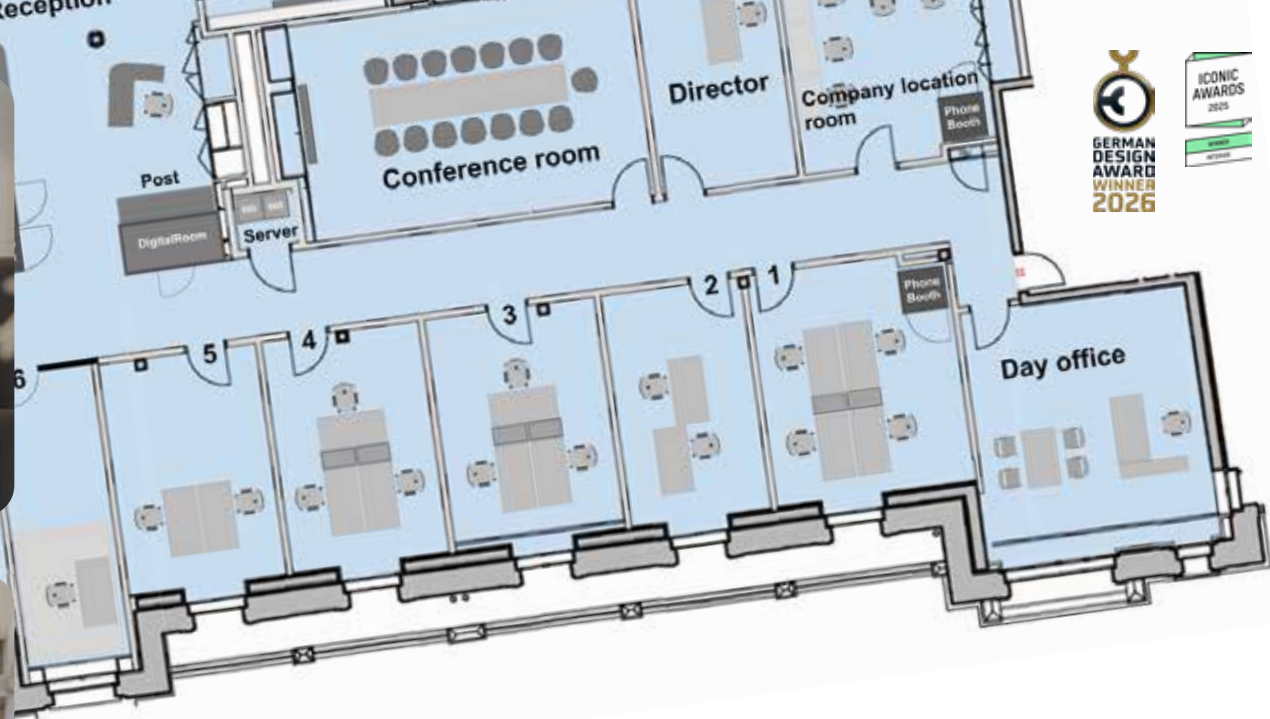

Meilleure équipe